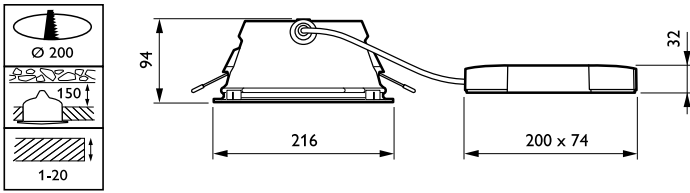

GreenSpace 2 DN460B/DN461B/DN470B/DN471B

Maatschets