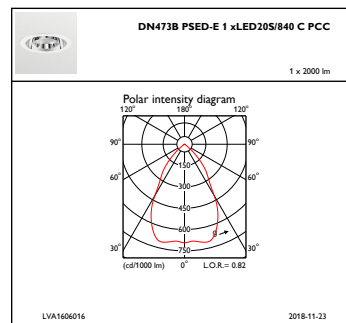

GreenSpace gen2 DN460B-DN473B

Fotometrische gegevens

IFGU1_DN473BPSED-E1xLED20S840CPCC

IFPC1_DN473BPSED-E1xLED20S840CPCC