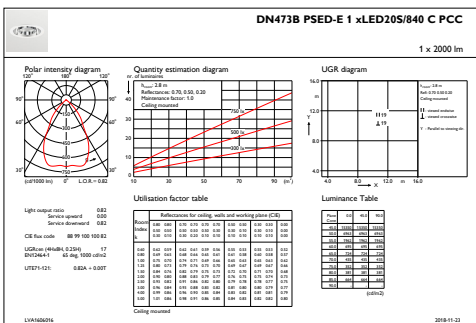

GreenSpace gen2 DN460B-DN473B

Fotometrische gegevens

IFGU1_DN473BPSED-E1xLED20S840CPCC

IFPC1_DN473BPSED-E1xLED20S840CPCC