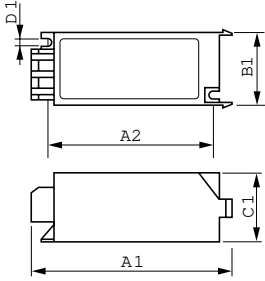

## Σχεδιάγραμμα διαστάσεων

Product	D1	C1	A1	A2	B1
SX 74 220-240V 50/60Hz	4,3 mm	38,0 mm	114,5 mm	95,0 mm	41,0 mm