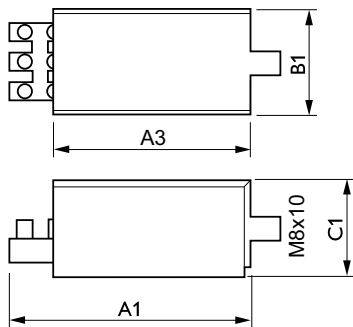

HID sytyttimet

SUD 40-S 220-240V 50/60HZ

HID-sytyttimet sarjajärjestelmiin

Tuotetiedot

Yleistä tietoa	
Käyttökoodi	40-S
Lampputyyppi	SON/MH/CDM/CDO
Lamppujen määrä	1 kappale/yksikkö
Käyttö ja sähkö tiedot	
Otojännite	220 - 240 V
Syöttötaajuus	50-60 Hz
Sytytysjännite (suurin)	5 kV
Sytytysjännite (min.)	4 kV
Tehohäviöt (nim.)	1 W
Johdotus	
Liitäntälaitteen liitäntäjohdon poikkipinta-ala	4 mm ²
Järjestelmän ominaisuudet	
Liitäntälaitte-lamppu-järjestelmän teho	150/250/400 W

Lämpötila	
T-ympäristö (maks.)	70 °C
T-Ympäristö (min.)	-30 °C
T-kotelo, maksimi (suurin)	105 °C
Tuotetiedot	
Koko tuotekoodi	871150093035430
Tilaustuotteen nimi	SUD 40-S 220-240V 50/60Hz
EAN/UPC - tuote	8711500930354
Tilauskoodi	93035430
Sähkönumero	4026776
Osoittaja - määrä/pakkaus	1
Osoittaja - pakkauksia ulommassa laatikossa	30
Materiaalinumero (12NC)	913700193591
Nettopaino (kappale)	0,156 kg

HID sytyttimet

Mittapiirros

SUD 40-S 220-240V 50/60Hz

Product	C1	A1	A3	B1
SUD 40-S 220-240V 50/60Hz	32 mm	78 mm	62 mm	36 mm