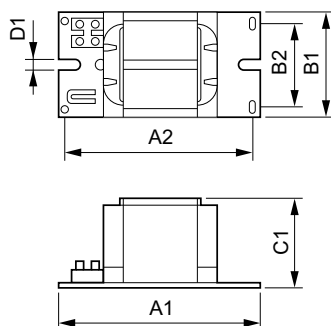

HID-Basic BSN/BMH MK4 полупараллельный для ламп SON/CDO/CDM/МН/НPI

Поперечное сечение контактного провода балласта	1.50-4.00 mm²
Тип соединения	Screw

Характеристики системы

Конденсатор	45µF/250V
Номинальная мощность балласта-лампы	400 W
Рекомендуемый запал	for SON/CDO/CDM lamps ignitor SKD 578 (913700655366) or series digital SUD40 (913700193591)

Температура

Температура хранения (макс.)	130 °C
Температура хранения (мин.)	-30 °C
Температура обмотки (макс.)	130 °C
Перепад температур в обычных условиях	80 °C

Соответствие требованиям и область применения

Активная термозащита	Yes
Знаки утверждения	CE marking ENEC certificate

Данные об изделии

Полный код продукта	872790088704400
Название продукта для заказа	BSN 400 K407-A2-ITS 230/240V 50Hz BC3
EAN/UPC — продукт	8711500881571
Код заказа	913700277826
Нумератор — количество на упаковку	1
Нумератор — упаковок на внешний короб	2
Материал № (12NC)	913700277826
Вес нетто (шт.)	4,950 kg

Чертеж размеров

BSN 400 K407-ITS 230/240V 50Hz BC3-166

Product

BSN 400 K407-A2-ITS 230/240V 50Hz BC3