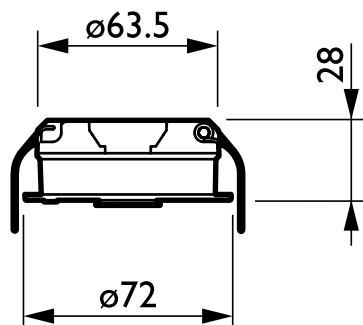

Cote

Product	LRM8118/00 ACTILUME EXTENSION SENSOR

LRM8118/00 ActiLume Extension Sensor