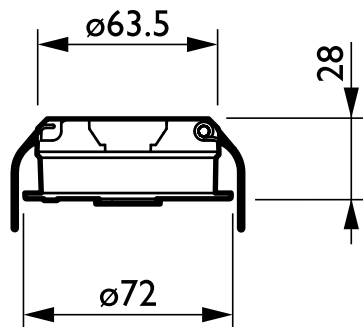

Данные о продукции

Данные об изделии	
Полный код продукта	871155973078399
Название продукта для заказа	LRM8118/00 ACTILUME EXTENSION SENSOR
EAN/UPC — продукт	8711559730783
Код заказа	913700324703
Нумератор — количество на упаковку	1

Нумератор — упаковок на внешний короб	24
Материал № (12NC)	913700324703
Вес нетто (шт.)	0,043 kg

Аксессуары для внутреннего освещения

Чертеж размеров

Product

LRM8118/00 ACTILUME EXTENSION SENSOR

LRM8118/00 ActiLume Extension Sensor