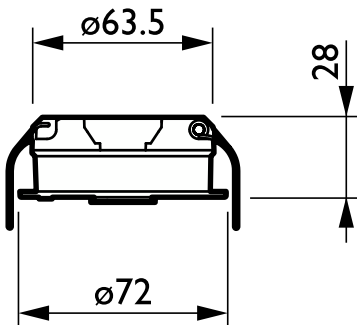

### Dữ liệu sản phẩm

Dữ liệu sản phẩm	
Tên sản phẩm khác	LRM8118/00 ACTILUME EXTENSION SENSOR
Tên sản phẩm đầy đủ	LRM8118/00 ACTILUME EXTENSION SENSOR
Mã sản phẩm đầy đủ	871155973078399
Mã đơn hàng	913700324703
Số vật liệu (12NC)	913700324703

Phần tử - Số lượng trên một bộ	1
EAN/UPC - Sản phẩm/Hộp	8711559730783
Phần tử - Số bộ trên một hộp ngoài	24
EAN/UPC - Vỏ	8711559730790

### Bản vẽ kích thước

Product
LRM8118/00 ACTILUME EXTENSION SENSOR