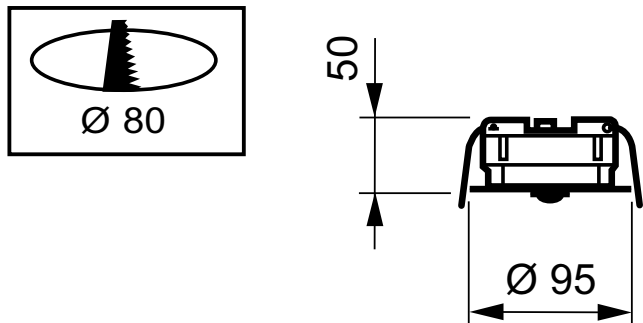

OccuSwitch

Maatschets

LRM1080/00 SENSR MOV DET ST IR