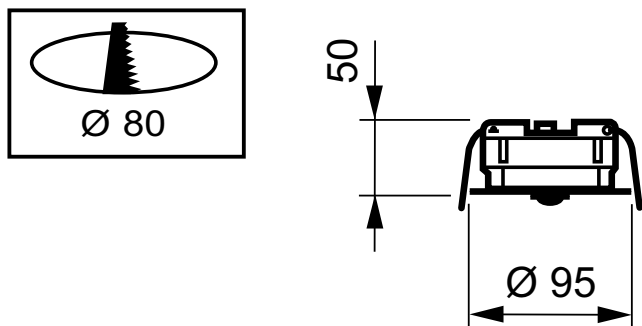

OccuSwitch

LRM1080/00 SENSr MOV DET ST IR

Датчик движения со встроенным выключателем – до 6 А – контролирует площадь до 25 м² – усовершенствованный

Датчик движения со встроенным выключателем – до 6 А – контролирует площадь до 25 м² – усовершенствованный

Данные о продукции

Данные об изделии	
Полный код продукта	871155973140799
Название продукта для заказа	LRM1080/00 SENSr MOV DET ST IR
EAN/UPC – продукт	8711559731407
Код заказа	913700327903
Нумератор – количество на упаковку	1

Нумератор – упаковок на внешний короб	42
Материал № (12NC)	913700327903
Вес нетто (шт.)	0,200 kg

Чертеж размеров

LRM1080/00 SENSr MOV DET ST IR