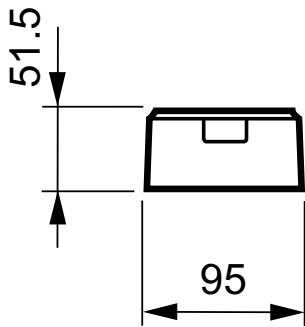

De OccuSwitch is een bewegingsdetector met ingebouwde schakelaar. Hij schakelt het licht uit in een vertrek of ruimte als daar niemand meer aanwezig is en bespaart zo tot 30% elektriciteit. De OccuSwitch kan elke belasting tot 6 A schakelen en een ruimte regelen van 20 tot 25 m². Een losneembare netspanningsconnector vereenvoudigt de installatie en montage van de OccuSwitch in het plafond. Een afzonderlijke Wieland-kabel is verkrijgbaar voor gemakkelijke, snelle en probleemloze installatie.

Product gegevens

Productgegevens	
Volledige productcode	871155973143899
Productnaam voor bestelling	LRH1070/00 SENSR SURFACE BOX
EAN/UPC - Product	8711559731438
Bestelcode	73143899
Local Code	LRH1070/00

Numerator - Aantal per pak	1
Numerator - Dozen per buitendoos	42
Materiaalnr. (12NC)	913700328003
Netto gewicht (per stuk)	0,100 kg

OccuSwitch

Maatschets

LRH1070/00 SENSr SURFACE BOX