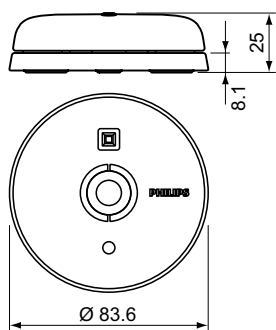

OccuSwitch DALI

Product gegevens

Productgegevens		Numerator - Aantal per pak	
Volledige productcode	871155973230599	Numerator - Dozen per buitendoos	42
Productnaam voor bestelling	LRM2070/30 BASIC	Materiaalnr. (12NC)	913700332904
EAN/UPC - Product	8711559732305	Netto gewicht (per stuk)	0,125 kg
Bestelcode	73230599		
Local Code	LRM2070/10		

Maatschets

LRM2070 BASIC