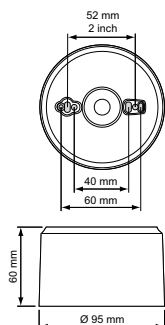

OccuSwitch DALI

Maatschets

LRH2070/00 SURFACE BOX