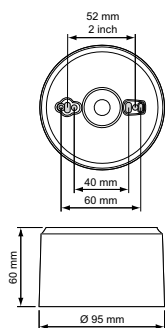

Чертеж размеров

LRH2070/00 SURFACE BOX