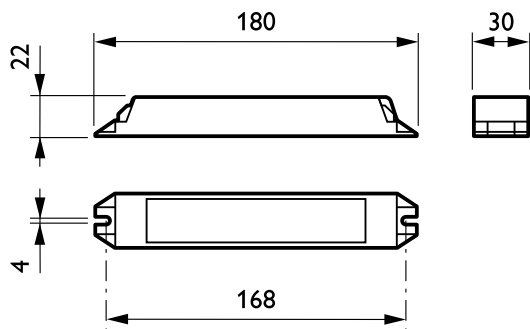

Produkt data

Generelle oplysninger

Design ActiLume Wireless 1-10V SwitchBox

Produktdata

Fuldstændig produktkode 871829124593300
Ordreproduktnavn LLC1681/10 ActiLume Wireless 1-10V SB
EAN/UPC – produkt 8718291245933
Ordrekode 24593300

Tæller – antal pr. pakke	1
Tæller – antal pakker pr. kasse (udvendig emballage)	12
SAP-materiale	913700348603
Nettovægt (stykke)	0,070 kg

ActiLume Wireless

Målskitse

Product

LLC1681/10 ActiLume Wireless 1-10V SB