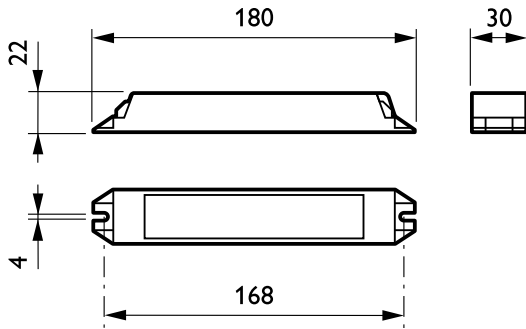

ActiLume Wireless

Mittapiirros

Product

LLC1681/10 ActiLume Wireless 1-10V SB

LLC1681/10 ActiLume Wireless 1-10V SB