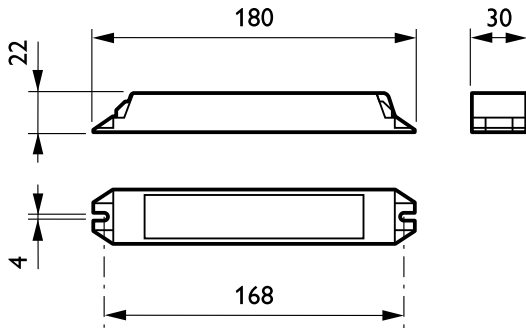

ActiLume Wireless

LLC1681/10 ActiLume Wireless 1-10V SB

Az ActiLume Wireless 1–10 V rendszer az OccuSwitch Wireless eszközökkel együtt is használható. Az ActiLume Wireless 1–10 V rendszerbe kapcsolt vezeték nélküli lámpatestek megosztják a jelenlétre vonatkozó információkat, és kikapcsolnak, ha egyik érzékelő sem jelzett jelenlétet. Az ActiLume 1–10 V érzékelő lehetővé teszi a nappali fénynél történő energiatakarékos üzemet a csatlakoztatott vezeték nélküli SwitchBox szabályozók számára. A természetes fény szerinti szabályozás nem kerül megosztásra a vezeték nélküli hálózaton. A vezeték nélküli hálózaton belül létrehozhatók különböző zónák a vezeték nélküli eszközök számára. A zónákban jelenetbeállítások határozhatók meg, és ezek előhívhatók a megfelelő távvezérlővel.

Termék adatok

Általános információ		Rendelési kód	
Kialakítás	ActiLume Wireless 1-10V SwitchBox	Rendelési kód	24593300
Termékadatok		Számláló – csomag dobozonként	1
Teljes termékkód	871829124593300	Számláló – csomag dobozonként	12
A termék megrendelési neve	LLC1681/10 ActiLume Wireless 1-10V SB	Anyagszám (12NC)	913700348603
EAN/UPC - termék	8718291245933	Nettó tömeg (darab)	0,070 kg

ActiLume Wireless

Méretezett rajza

Product

LLC1681/10 ActiLume Wireless 1-10V SB

LLC1681/10 ActiLume Wireless 1-10V SB