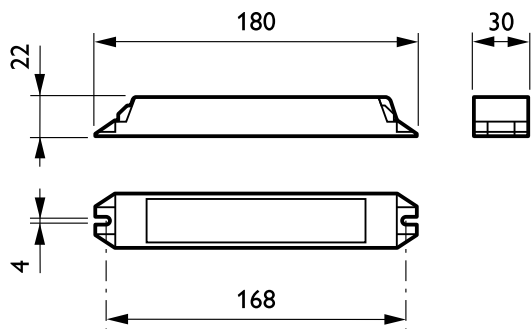

Local Code LLC1681/00

Numerator - Aantal per pak 1

Numerator - Dozen per buitendoos 12

Materiaalnr. (12NC) 913700348603

Netto gewicht (per stuk) 0,070 kg

ActiLume Wireless

Maatschets

Product