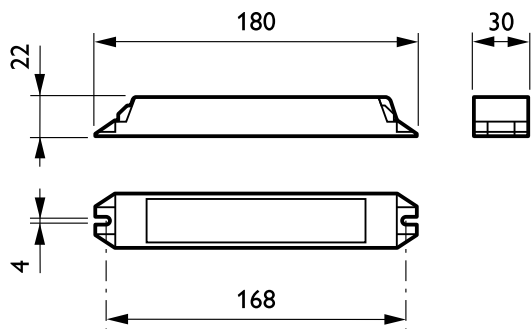

Код заказа	913700348603
Нумератор — количество на упаковку	1
Нумератор — упаковок на внешний короб	12
Материал № (12NC)	913700348603
Вес нетто (шт.)	0,070 kg

ActiLume Wireless

Чертеж размеров

Product

LLC1681/10 ActiLume Wireless 1-10V SB