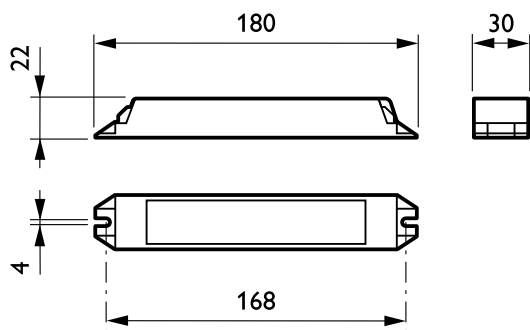

Måttskiss

Product
LLC1681/10 ActiLume Wireless 1-10V SB

LLC1681/10 ActiLume Wireless 1-10V SB