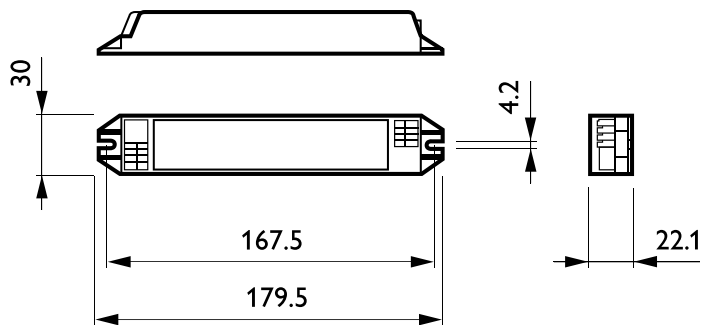

Данные о продукции

Данные об изделии	
Полный код продукта	871829165983900
Название продукта для заказа	LLC1663/01 ActiLume DALI gen2
EAN/UPC — продукт	8718291659839
Код заказа	913700349403
Нумератор — количество на упаковку	1

Нумератор — упаковок на внешний короб	12
Материал № (12NC)	913700349403
Вес нетто (шт.)	70,000 g

ActiLume DALI

Чертеж размеров

LLC1663/00 ActiLume DALI gen2