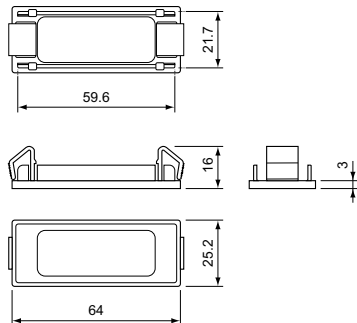

Armaturen Accessoires

Maatschets

Product

LCA8005/05 ActiLume Mounting Clip 50 W

LCA8005/05 ActiLume Mounting Clip 50 W