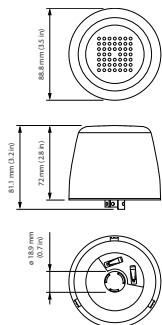

Données du produit

Données de produit		Numérateur – Emballages par boîte extérieure 30	
Nom du produit de la commande	LLC7260 CityTouch Connector Node LV	Numéro de matériau (12NC)	913700363303
EAN/CUP – Produit	781087139578	Poids net (pièce)	0,001 kg
Local Code	.		
Numérateur – Quantité par emballage	1		

Schéma dimensionnel

LLC7260 CityTouch Connector Node LV