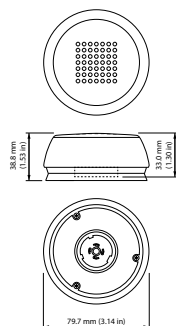

### Rozměrové výkresy

LLC7271/00 CityTouch OLC COM SR LG