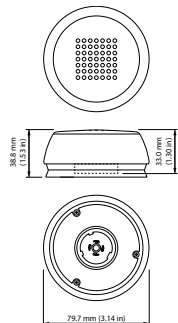

Číslování – balení v krabici	24
Materiál č. (12NC)	913700393003
Celková hmotnost (kus)	0,094 kg

Rozměrové výkresy

LLC7271/00 CityTouch OLC COM SR LG