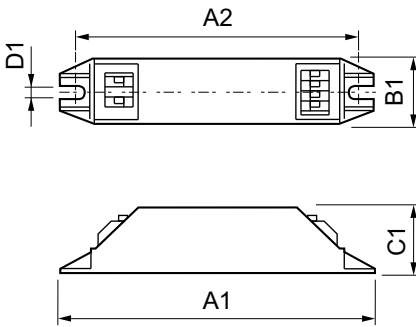

Σχεδιάγραμμα διαστάσεων

HF-M BLUE 124 LH TL/TL5/PL-L 230-240V

Product

HF-M BLUE 124 LH TL/TL5/PL-L 230-240V