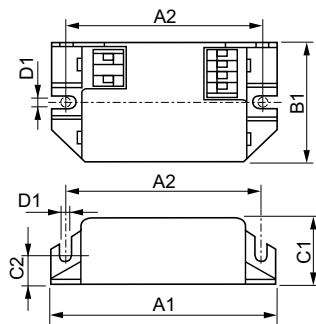

Σχεδιάγραμμα διαστάσεων

HF-M RED 124 SH TL/TL5/PL-L 230-240V

Product	D1	C1	C2	A1	A2	B1
HF-M RED 124 SH	4,4 mm	22,0	10,0	94,0	70,0	40,0
TL/TL5/PL-L 230-240V		mm	mm	mm	mm	mm