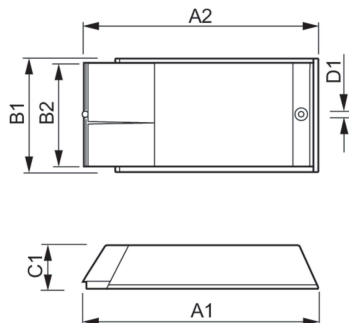

HID-PrimaVision Compact CDM

Maatschets

Product	D1	C1	A1	A2	B1
HID-PV C 70 /I CDM 220-240V 50/60Hz NG	4,8 mm	34,5 mm	188,0 mm	170,0 mm	82,7 mm