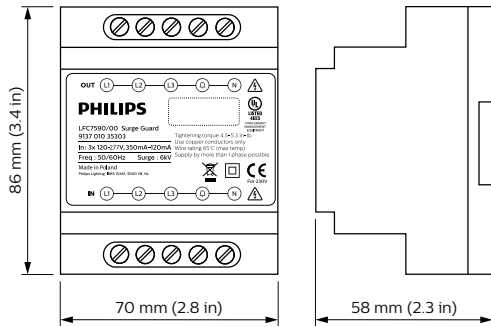

## LFC7590/01 Surge Guard

Plataforma del controlador para abordar la administración de luz grupal remota para diversas aplicaciones de iluminación exterior.

Plataforma del controlador para abordar la administración de luz grupal remota para diversas aplicaciones de iluminación exterior.

### Datos del producto

Datos de producto		Numerador - Paquetes por caja exterior	
Código de producto completo	871869672357900	N.º de material (12NC)	913701035303
Nombre de producto del pedido	LFC7590/01 Surge Guard	Peso neto (pieza)	90,000 g
EAN/UPC - Producto	8718696723579		
Código de pedido	913701035303		
Cantidad por paquete	1		

### Plano de dimensiones

LFC7590/00 Surge Guard