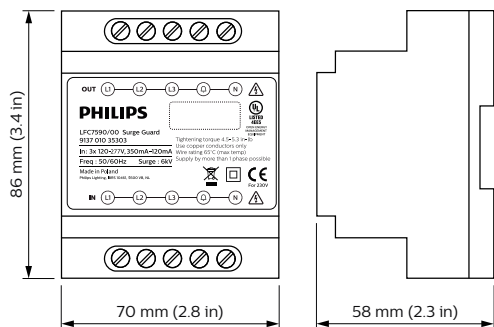

Sisteme de comandă tip dulap

LFC7590/00 Surge Guard

Platformă de control pentru gestionarea de la distanță a grupurilor de aparate de iluminat pentru diverse aplicații de iluminat exterior.

Platformă de control pentru gestionarea de la distanță a grupurilor de aparate de iluminat pentru diverse aplicații de iluminat exterior.

Catalog de date

Product Data	
Cod complet produs	871869672357900
Nume comandă produs	LFC7590/01 Surge Guard
EAN/UPC - Produs	8718696723579
Cod de comandă	72357900
Numărător - Cantitate per pachet	1

Numărător - Pachete per cutie exterioară	32
Material nr. (12NC)	913701035303
Greutate netă (bucată)	90,000 g

Sisteme de comandă tip dulap

Cote

LFC7590/00 Surge Guard