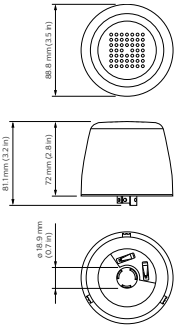

Données du produit

Données de produit		Numérateur – Emballages par boîte extérieure	
Nom du produit de la commande	LLC7262/00 CityTouch OLC NEMA HV	Numérateur – Emballages par boîte extérieure	30
EAN/CUP – Produit	046677471613	Numéro de matériau (12NC)	913701035503
Code de commande	471615	Poids net (pièce)	0.224 kg
Local Code	471615		
Numérateur – Quantité par emballage	1		

Schéma dimensionnel

LLC7262/00 CityTouch OLC NEMA HV