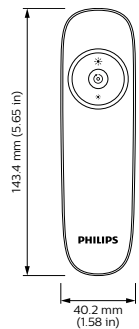

Données du produit

Données logistiques	
Code de produit complet	871869674808400
Désignation Produit	IRT9020/00 Simple Transmitter IR Point
Code barre produit (EAN)	8718696748084
Code de commande	74808400
Local Code	74808400
Unité d'emballage	1
Conditionnement par carton	100
Code industriel (12NC)	913701035703
Poids net (pièce)	66,000 g

Accessoires pour ActiLume et OccuSwitch

Schéma dimensionnel

IRT9020/00 Simple Transmitter IR Point