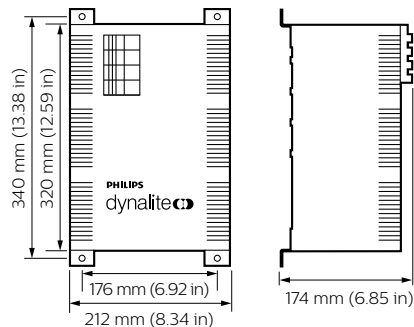

Dynalite Leading Edge Dimmers