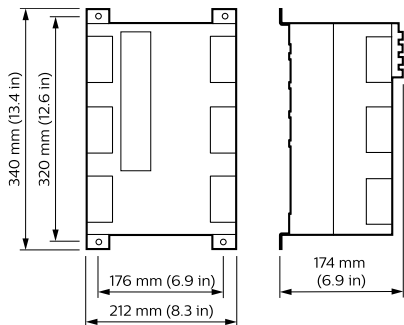

Светорегуляторы с отсечкой фазы по переднему фронту серии Dynalite

Чертеж размеров

Dynalite Leading Edge Dimmers