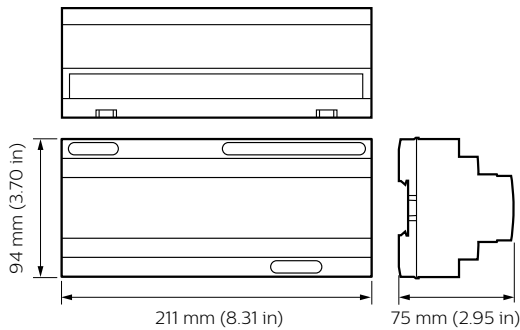

Controladores de regulador de señal Dynalite

Información general

Marca CE	Marcado CE
Remarks	Please download the Lighting - Product Data Sheet for more information and ordering options
Certificado RoHS	ROHS

Condiciones de aplicación

Rango de temperatura ambiente	0 °C a +40 °C

Datos de producto

Código de producto completo	871016350641800

Nombre de producto del pedido	DDBC300-DALI
EAN/UPC - Producto	8710163506401
Código de pedido	50641800
Cantidad por paquete	1
Numerador - Paquetes por caja exterior	1
N.º de material (12NC)	913703031109
Peso neto (pieza)	0,410 kg

Plano de dimensiones

Dynalite Signal Dimmer Controllers