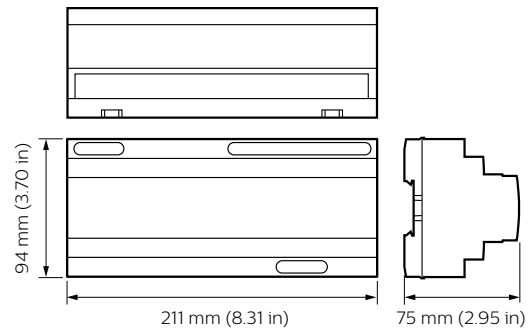

Dynalite Signal Dimmer Controllers