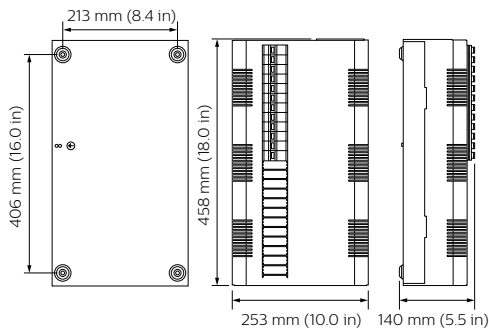

Controladores de regulador de señal Dynalite

Información general

Marca CE	Marcado CE
Remarks	Please download the Lighting - Product Data Sheet for more information and ordering options

Condiciones de aplicación

Rango de temperatura ambiente	0 °C a +50 °C

Datos de producto

Código de producto completo	871016350668500

Nombre de producto del pedido	DBC1220GL
EAN/UPC - Producto	8710163506685
Código de pedido	50668500
Cantidad por paquete	1
Numerador - Paquetes por caja exterior	1
N.º de material (12NC)	913703038009
Peso neto (pieza)	7,000 kg

Plano de dimensiones

Dynalite Signal Dimmer Controllers