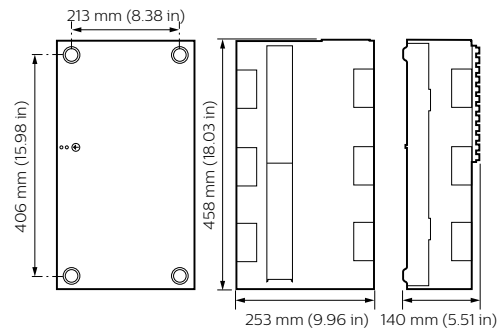

Dynalite Signal Dimmer Controllers