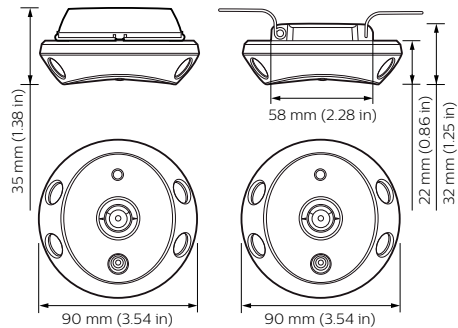

Dynalite Sensors