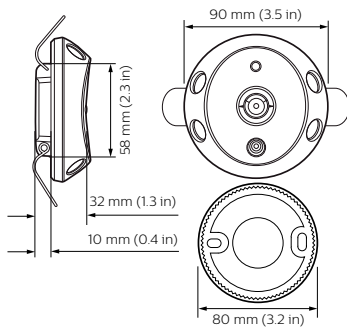

Dynalite Sensors

Yleistä tietoa

CE-merkintä	CE-merkintä
Remarks	Please download the Lighting - Product Data Sheet for more information and ordering options
RoHS-merkintä	RoHS-merkintä

Käyttökohteiden olosuhteet

Ympäristölämpötila-alue	0 ... +45 °C

Tuotetiedot

Koko tuotekoodi	871016352202900

Tilaustuotteen nimi	DUS804CS-UP
EAN/UPC – tuote	8710163522029
Tilauskoodi	52202900
Osoittaja – määrä/pakkaus	1
Osoittaja – pakkauksia ulommassa laatikossa	1
Materiaalinumero (12NC)	913703070409
Nettopaino (kappale)	83,500 g

Mittapiirros

Dynalite Sensors