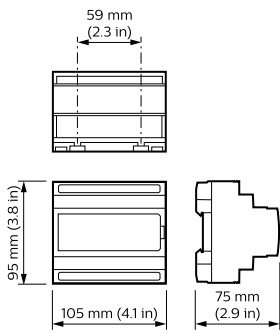

Dynalite System Integration

General Information	
Marcaj CE	CE mark
Remarks	Please download the Lighting - Product Data Sheet for more information and ordering options
Marcaj RoHS	RoHS mark
Product Data	
Cod complet produs	871016352342200

Nume comandă produs	DDNGKNX
EAN/UPC - Produs	8710163523422
Cod de comandă	52342200
Numărător - Cantitate per pachet	1
Numărător - Pachete per cutie exterioră	1
Material nr. (12NC)	913703080509
Greutate netă (bucată)	0,150 kg

Cote

Dynalite System Integration