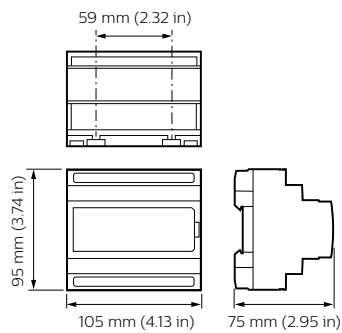

Dynalite System Integration