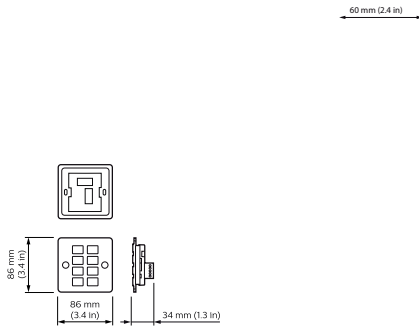

Datos del producto

Funcionamiento de emergencia

Remarks	Please download the Lighting - Product Data Sheet for more information and ordering options
---------	---

Datos de producto

Código de producto completo	871016350812200
Nombre de producto del pedido	DPNE914-SF
EAN/UPC - Producto	8710163508122
Código de pedido	913703200309

Interfaces de usuario Dynalite

Cantidad por paquete	1
Numerador - Paquetes por caja exterior	1
N.º de material (12NC)	913703200309

Peso neto (pieza)	0,140 kg
-------------------	----------

Plano de dimensiones