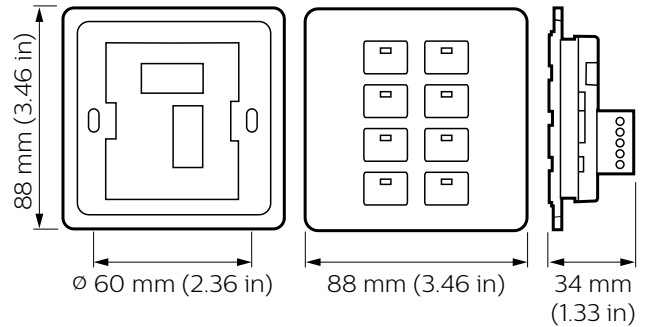

Dynalite User Interfaces