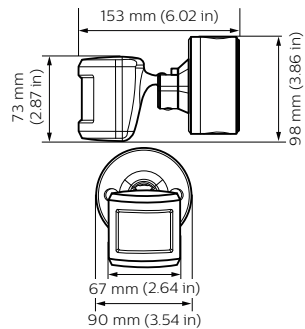

Датчики Dynalite

Чертеж размеров

Dynalite Sensors

© 2020 Signify Holding Все права защищены. Signify никоим образом не гарантирует точность и полноту представленной здесь информации и не несет ответственности за любые действия, совершенные в этой связи.

Информация, представленная в данном документе, не является коммерческим предложением и не является частью какого-либо предложения или контракта, если иное не подтверждено Signify. Все товарные знаки являются собственностью компании Signify Holding или соответствующих владельцев.

www.lighting.philips.com

2020, Январь 16 - Данные для изменения