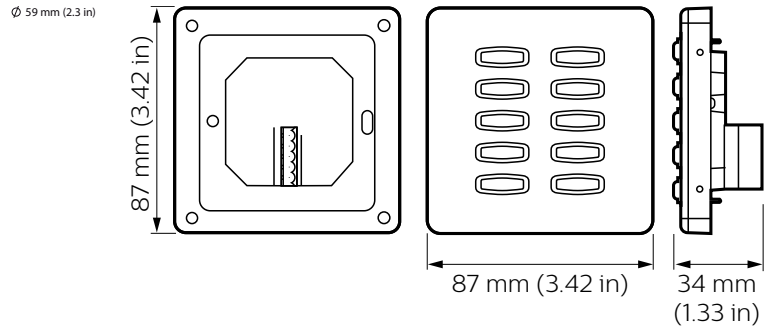

Dynalite User Interfaces