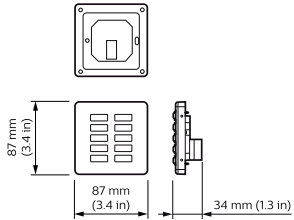

Dynalite User Interface

Чертеж размеров

Dynalite User Interfaces