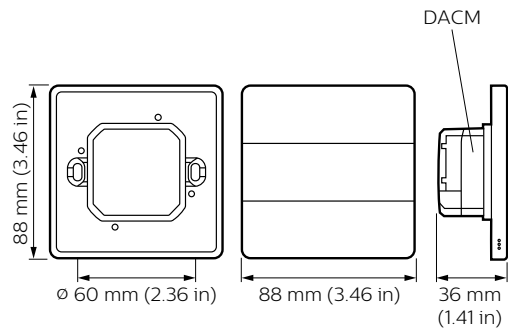

Datos de producto	
Código de producto completo	871829167045200
Nombre de producto del pedido	PA6BPE-MA-X

EAN/UPC - Producto	8718291670452
Código de pedido	913703431007
Cantidad por paquete	1
Numerador - Paquetes por caja exterior	1
N.º de material (12NC)	913703431007
Peso neto (pieza)	0,120 kg

Interfaces de usuario Dynalite

Plano de dimensiones

Dynalite User Interfaces

Dynalite User Interfaces

Dynalite User Interfaces

Dynalite User Interfaces