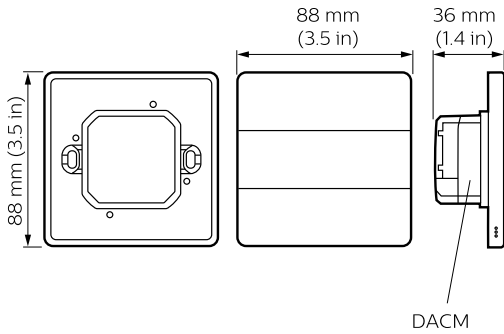

Interfaces de usuario Dynalite

Plano de dimensiones

Dynalite User Interfaces