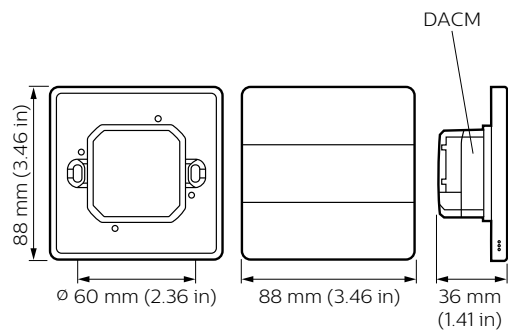

Datos de producto	
Código de producto completo	871829167045200
Nombre de producto del pedido	PA6BPE-MA-X

EAN/UPC - Producto	8718291670452
Código de pedido	913703431007
Cantidad por paquete	1
Numerador - Paquetes por caja exterior	1
N.º de material (12NC)	913703431007
Peso neto (pieza)	0,120 kg

Interfaces de usuario Dynalite

Plano de dimensiones

Dynalite User Interfaces

Dynalite User Interfaces

Dynalite User Interfaces

Dynalite User Interfaces