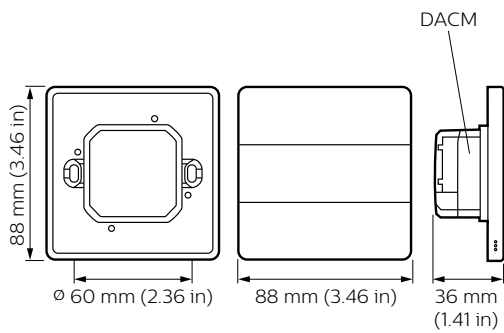

Datos de producto	
Código de producto completo	871829167045200
Nombre de producto del pedido	PA6BPE-MA-X

EAN/UPC - Producto	8718291670452
Código de pedido	913703431007
Cantidad por paquete	1
Numerador - Paquetes por caja exterior	1
N.º de material (12NC)	913703431007
Peso neto (pieza)	0,120 kg

Interfaces de usuario Dynalite

Plano de dimensiones

Dynalite User Interfaces

Dynalite User Interfaces

Dynalite User Interfaces

Dynalite User Interfaces