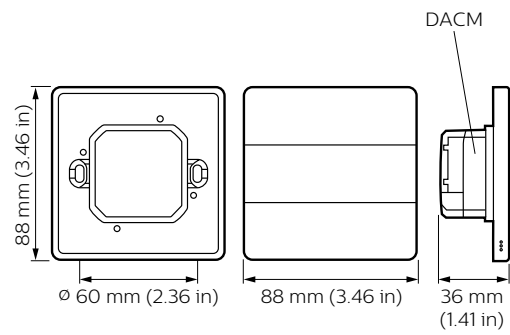

Product gegevens

Algemene informatie	
CE-markering	CE-markering
Remarks	Please download the Lighting - Product Data Sheet for more information and ordering options
RoHS-merkteken	RoHS mark

Productgegevens	
Volledige productcode	871829167045200
Productnaam voor bestelling	PA6BPE-MA-X
EAN/UPC - Product	8718291670452
Bestelcode	67045200
Local Code	PAPBE-MA

Dynalite User Interface

Numerator - Aantal per pak	1
Numerator - Dozen per buitendoos	1
Materiaaln. (12NC)	913703431007

Netto gewicht (per stuk)	0,120 kg
--------------------------	----------

Maatschets

Dynalite User Interfaces