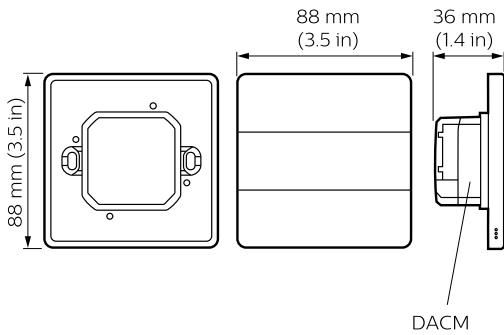

Product gegevens

Algemene informatie	
CE-markering	CE-markering
Remarks	Please download the Lighting - Product Data Sheet for more information and ordering options
RoHS-merkteken	RoHS mark

Productgegevens	
Volledige productcode	871829167045200
Productnaam voor bestelling	PA6BPE-MA-X
EAN/UPC - Product	8718291670452
Bestelcode	67045200
Local Code	PAPBE-MA

Dynalite User Interface

Numerator - Aantal per pak	1
Numerator - Dozen per buitendoos	1
Materiaaln. (12NC)	913703431007

Netto gewicht (per stuk)	0,120 kg
--------------------------	----------

Maatschets

Dynalite User Interfaces