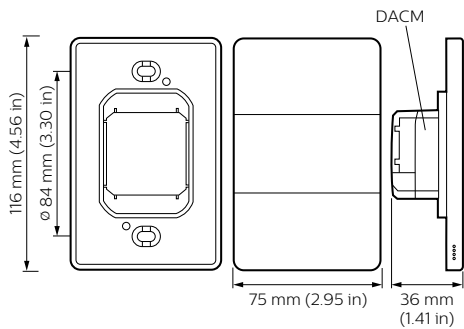

产品数据

基本資訊		訂購代碼	
Remarks	Please download the Lighting - Product Data Sheet for more information and ordering options	分子 - 各件數量	1
		分子 - 每一外盒內件數	1
		材質編號(12NC)	913703432207
		淨重 (件)	0.150 kg
產品參數			
完整產品碼	871829167670600		
訂購產品名稱	PA6BPA-MA-X		
EAN/UPC - 產品	8718291676706		

Dynalite User Interface

二维绘图

Dynalite User Interfaces

Dynalite User Interfaces

Dynalite User Interfaces

Dynalite User Interfaces

Dynalite User Interfaces