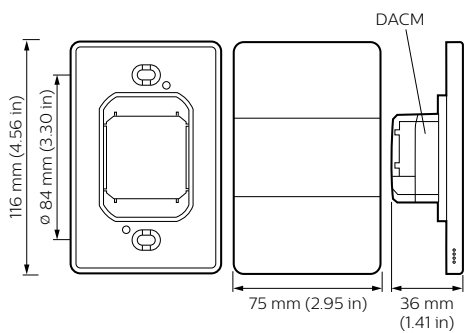

产品数据

基本資訊		訂購代碼	
Remarks	Please download the Lighting - Product Data Sheet for more information and ordering options	分子 - 各件數量	1
		分子 - 每一外盒內件數	1
		材質編號(12NC)	913703432207
		淨重 (件)	0.150 kg
產品參數			
完整產品碼	871829167670600		
訂購產品名稱	PA6BPA-MA-X		
EAN/UPC - 產品	8718291676706		

Dynalite User Interface

二维绘图

Dynalite User Interfaces

Dynalite User Interfaces

Dynalite User Interfaces

Dynalite User Interfaces

Dynalite User Interfaces