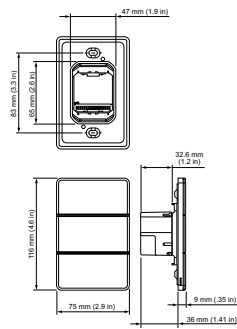

Dynalite User Interfaces