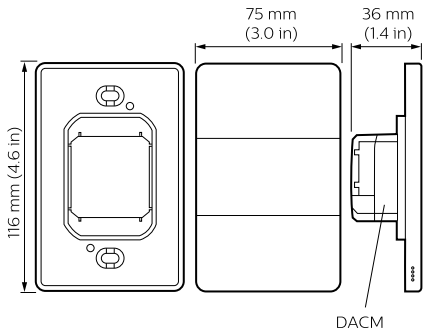

Dynalite User Interface

二维绘图

Dynalite User Interfaces