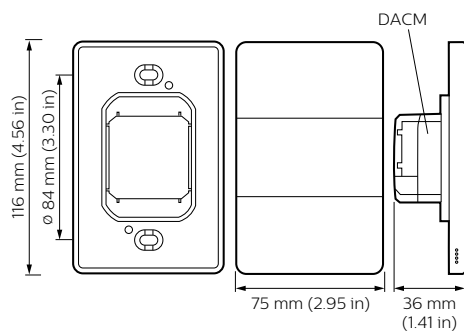

产品数据

基本資訊		訂購代碼	
Remarks	Please download the Lighting - Product Data Sheet for more information and ordering options	分子 - 各件數量	1
		分子 - 每一外盒內件數	1
		材質編號(12NC)	913703432207
		淨重 (件)	0.150 kg
產品參數			
完整產品碼	871829167670600		
訂購產品名稱	PA6BPA-MA-X		
EAN/UPC - 產品	8718291676706		

Dynalite User Interface

二维绘图

Dynalite User Interfaces

Dynalite User Interfaces

Dynalite User Interfaces

Dynalite User Interfaces

Dynalite User Interfaces