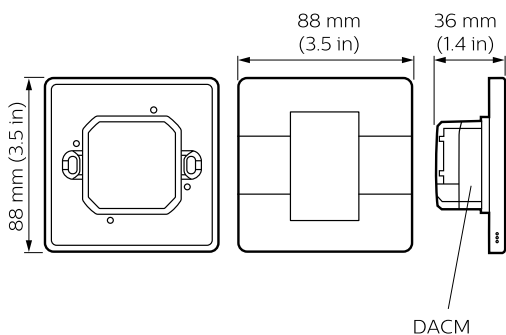

Данные о продукции

Общая информация	
Маркировка CE	CE mark
Remarks	Please download the Lighting - Product Data Sheet for more information and ordering options

Знак RoHS	RoHS mark
Данные об изделии	
Полный код продукта	871829168526500
Название продукта для заказа	PADPE-MM-X

Dynalite User Interface

EAN/UPC — продукт	8718291685265
Код заказа	913703432807
Нумератор — количество на упаковку	1
Нумератор — упаковок на внешний короб	1

Материал № (12NC)	913703432807
Вес нетто (шт.)	0,077 kg

Чертеж размеров

Dynalite User Interfaces