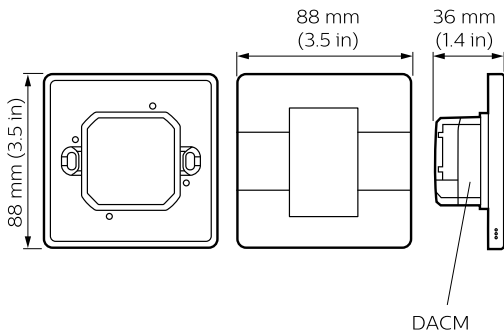

Dynalite User Interface

Название продукта для заказа	PADPE-MM-X
EAN/UPC — продукт	8718291685265
Код заказа	913703432807
Нумератор — количество на упаковку	1
Нумератор — упаковок на внешний короб	1

Материал № (12NC)	913703432807
Вес нетто (шт.)	0,077 kg

Чертеж размеров

Dynalite User Interfaces