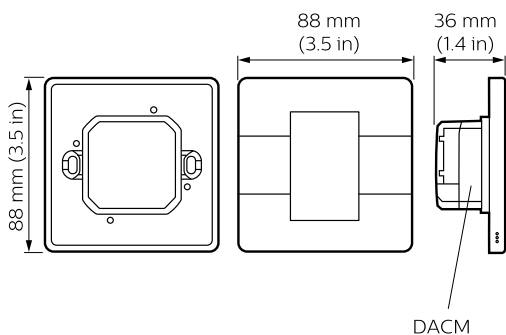

Product gegevens

Algemene informatie	
CE-markering	CE-markering
Remarks	Please download the Lighting - Product Data Sheet for more information and ordering options
RoHS-merkteken	RoHS mark

Productgegevens	
Volledige productcode	871829168550000
Productnaam voor bestelling	PADPE-WA-X
EAN/UPC - Product	8718291685500
Bestelcode	68550000
Local Code	PADPE-WA

Dynalite User Interface

Numerator - Aantal per pak	1
Numerator - Dozen per buitendoos	1
Materiaalnr. (12NC)	913703433807

Netto gewicht (per stuk)	0,077 kg
--------------------------	----------

Maatschets