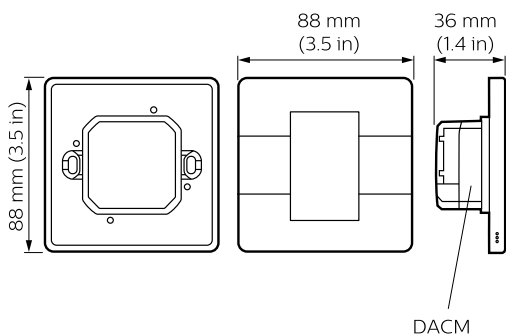

Dynalite User Interface

Numerator - Aantal per pak	1
Numerator - Dozen per buitendoos	1
Materiaalnr. (12NC)	913703434307

Netto gewicht (per stuk)	0,077 kg

Maatschets

Dynalite User Interfaces