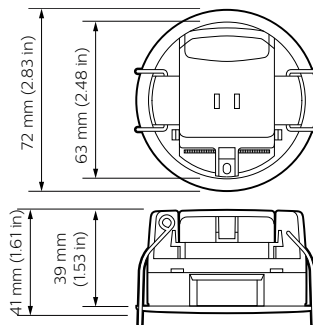

Dynalite Sensors

© 2020 Signify Holding Все права защищены. Signify никоим образом не гарантирует точность и полноту представленной здесь информации и не несет ответственности за любые действия, совершенные в этой связи.

Информация, представленная в данном документе, не является коммерческим предложением и не является частью какого-либо предложения или контракта, если иное не подтверждено Signify. Все товарные знаки являются собственностью компании Signify Holding или соответствующих владельцев.

www.lighting.philips.com

2020, Январь 16 - Данные для изменения