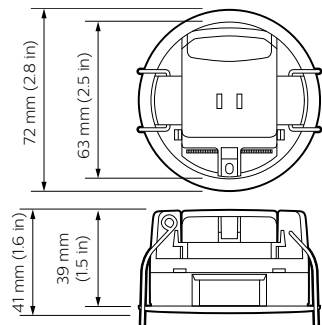

Датчики Dynalite

Чертеж размеров

Dynalite Sensors