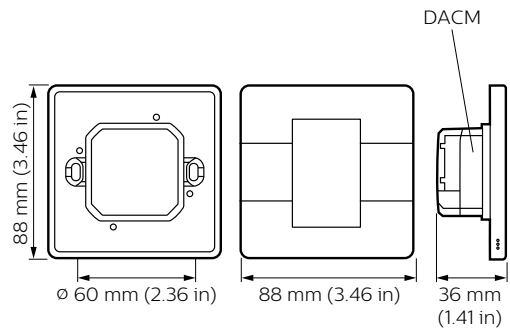

Interfaces de usuario Dynalite

Plano de dimensiones

Dynalite User Interfaces

Dynalite User Interfaces