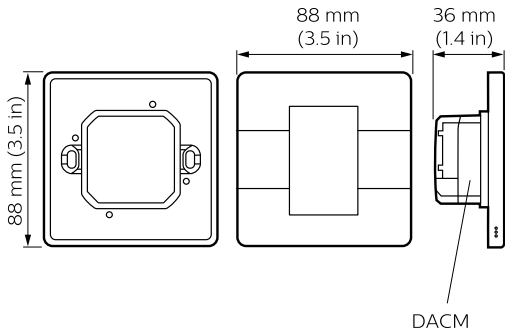

Interfaces de usuario Dynalite

Plano de dimensiones

Dynalite User Interfaces

Dynalite User Interfaces