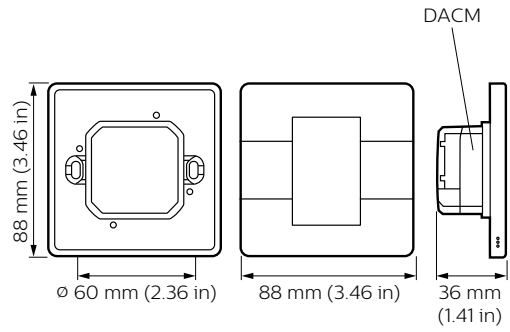

Tuotetiedot

Yleistä tietoa	
Muita tietoja	Please download the Lighting - Product Data Sheet for more information and ordering options
Tuotetiedot	
Koko tuotekoodi	871869641178000
Tilastuotteen nimi	PADPE-AA-X
EAN/UPC - tuote	8718696411780

Tilauuskoodi	41178000
Osoittaja - määrä/pakkaus	1
Osoittaja - pakkauksia ulommassa laatikossa	1
Materiaalinumero (12NC)	913703970807
Nettopaino (kappale)	0,128 kg

Dynalite User Interface

Mittapiirros

Dynalite User Interfaces