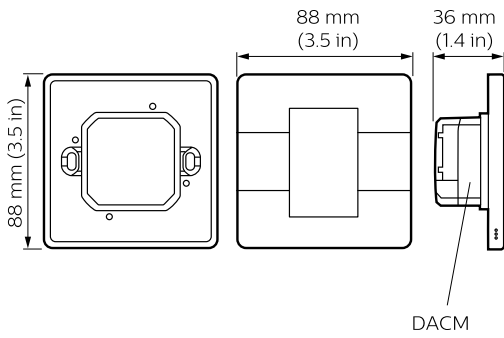

Tuotetiedot

Yleistä tietoa	
Muita tietoja	Please download the Lighting - Product Data Sheet for more information and ordering options
Tuotetiedot	
Koko tuotekoodi	871869641178000
Tilastuotteen nimi	PADPE-AA-X
EAN/UPC - tuote	8718696411780

Tilauuskoodi	41178000
Osoittaja - määrä/pakkaus	1
Osoittaja - pakkauksia ulommassa laatikossa	1
Materiaalinumero (12NC)	913703970807
Nettopaino (kappale)	0,128 kg

Dynalite User Interface

Mittapiirros

Dynalite User Interfaces