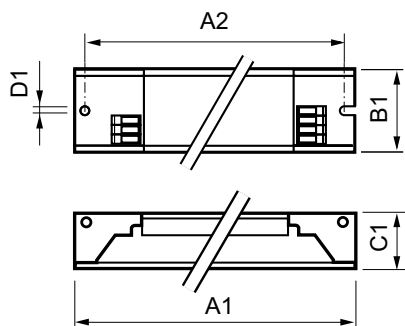

Hőmérséklet

Környezeti hőmérséklet (maximum)	50 °C
Környezeti hőmérséklet (minimum)	-15 °C
Tárolási hőmérséklet (maximum)	80 °C
Tárolási hőmérséklet (minimum)	-40 °C
A burkolat hőmérséklete, élettartam (névleges)	75 °C
A foglalat hőmérséklete, maximum (maximum)	75 °C

Mechanika és tokozás

Ház	L 280x39x21,5

Vészhelyzeti működés

Névleges fénykibocsátás 60 másodperc után	100% of EBLF
Normál üzemi (egyen-) feszültség	220-240 V
Garantált telepfeszültség, üzemi	176-275 V
Garantált telepfeszültség, gyújtás	186-275 V
A vészjelölést világítási tényezője (EBLF) (névleges)	100 %
Névleges fénykibocsátás 5 másodperc után	50% of EBLF

Tanúsítvány és alkalmazási területek

Energiahasznosítási Index	A2 BAT
IP-besorolás	IP 20 [Ingress Protection 20]
EMI 9 kHz – 30 MHz	EN55015
Rázkódásállósági szabvány	IEC68-2-6 F c
Forraszgömbszabvány	IEC 68-2-29 Eb (10G/16ms)
Tanúsítási jelek	F jel CE jel ENEC tanúsítvány CCC tanúsítvány C-Tick tanúsítvány PSB tanúsítvány TISI jel SIRIM jóváhagyás CB tanúsítvány CCC tanúsítvány VDE-EMW tanúsítvány
Bűgás és zajszint	< 30 dB(A)

Termékadatok

Teljes termékkód	872790093937800
A termék megrendelési neve	HF-S 3/424 TL5 II 220-240V 50/60Hz
EAN/UPC - termék	8727900939378
Rendelési kód	93937800
Számláló – csomag dobozonként	1
Számláló – csomag dobozonként	10
Anyagszám (12NC)	913713034666
Nettó tömeg (darab)	0,245 kg

Méretezett rajza

HF-S 3/424 TL5 II 220-240V 50/60Hz

Product	A1	B1	C1	A2	B2	D1
HF-S 3/424 TL5 II 220-240V 50/60Hz	280 mm	39 mm	21,5 mm	265 mm		4,2 mm