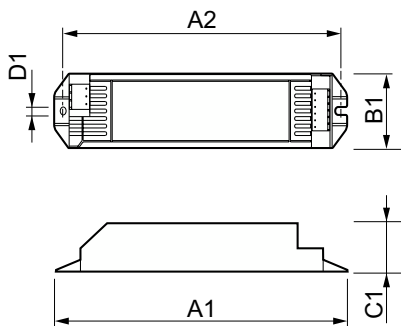

### Δεδομένα Προϊόντων

Χαρακτηριστικά ηλεκτρικής λειτουργίας	
Τάση εισόδου	220 έως 240 V
Line Frequency	50 to 60 Hz
Συχνότητα εισόδου	50 έως 60 Hz
Ένταση ρεύματος διαρροής γείωσης (μέγ.)	0,5 mA
Πλάτος έντασης ρεύματος εκκίνησης	0,3 ms
Μέγιστη ένταση ρεύματος εκκίνησης (μέγ.)	24 A
Αρ. προϊόντων ανά MCB (16 A Τύπου B) (ονομ.)	20

## HF-Essential II for TL5/TL-D

Μηχανικά εξαρτήματα και Περιβλήμα	
Περιβλήμα	L 211x40x28.7
Έγκριση και Εφαρμογή	
Βαθμός προστασίας από τις εισροές	IP20 [Με προστασία για δάχτυλα]
Δείκτης ενεργειακής απόδοσης	A2
Σημάνσεις εγκρίσεων	Σήμανση CE Πιστοποιητικό ΚΕΜΑ Keur Πιστοποιητικό CB Συμβατότητα με την οδηγία RoHS
Στοιχεία προϊόντος	
Όνομα παραγωγίας προϊόντος	HF-E 1/2 58 TL-D II 220-240V 50/60Hz

### Σχεδιάγραμμα διαστάσεων

Product	D1	C1	A1	A2	B1
HF-E 1/2 58 TL-D II 220-240V 50/60Hz	4,2 mm	28,7 mm	211,0 mm	198,0 mm	40,0 mm